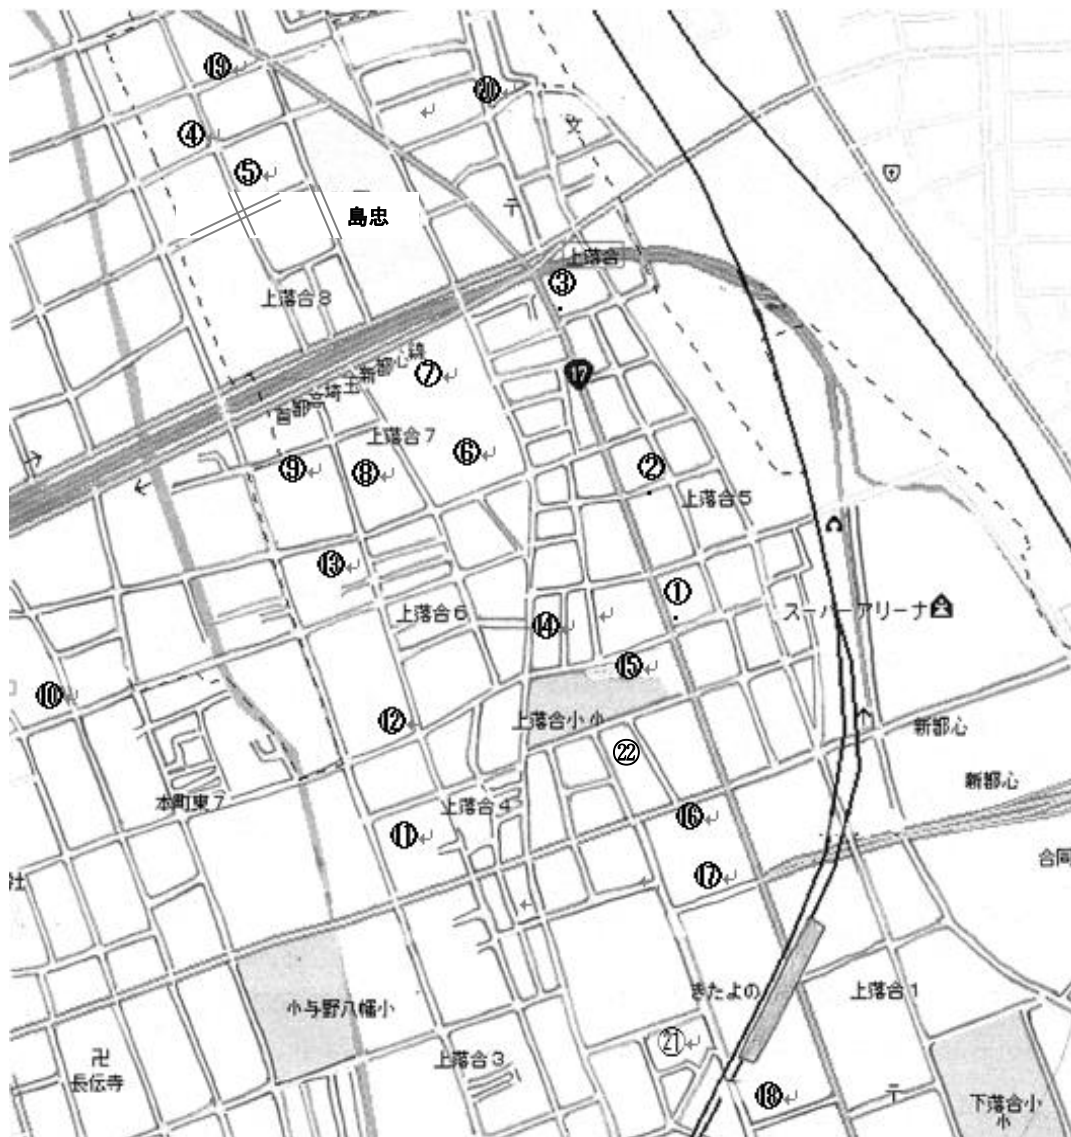

与野東中学校区 資源回収

上落合・八幡地区資源回収場所一覧

令和3年10月現在

- | | |
|------------------------------|------------------------------|
| ① 島村様宅 [駐車場前] | ⑬ ライフピア北与野フロラシオン [ゴミ置き場] 居住者 |
| ② 天野様宅 [ゴミ置き場横] | ⑭ 山本様宅 [駐車場前] |
| ③ S4 タワー [ゴミ置き場] 居住者のみ | ⑮ 上落合小学校 [北側 一番東よりの門の内側] |
| ④ 斉藤建具店 [玄関前] | ⑯ ノースピア5号棟 [ゴミ置き場] 居住者のみ |
| ⑤ 園山様宅 [駐車場前] | ⑰ ノースピア2号棟 [ゴミ置き場] 居住者のみ |
| ⑥ パークシティ大宮 [ゴミ置き場] 居住者のみ | ⑱ ポルテ29 [ゴミ置き場] 居住者のみ |
| ⑦ パークシティさいたま [ゴミ置き場] 居住者のみ | ⑲ 塚田様宅 [1階駐車場前] |
| ⑧ しんせい幼稚園 [ご自宅駐車場前] | ⑳ 田中様宅前(こぐま薬局となり) [ゴミ置き場] |
| ⑨ ライオンズマンション大宮 [ゴミ置き場] 居住者のみ | ㉑ グラディスさいたま新都心 居住者のみ |
| ⑩ ライオンズマンション北与野 [ゴミ置き場] | ㉒ まどかささいたま新都心 |
| ⑪ 北与野デュープレックス [ゴミ置き場] | |
| ⑫ 上落合公民館 [郡司商店向かい側門の前] | |

* 回収車は下落合を午前8時に出発して上落合、八幡の順に夕方までに集めて回ります。
交通事情により順番が変わることもあります。