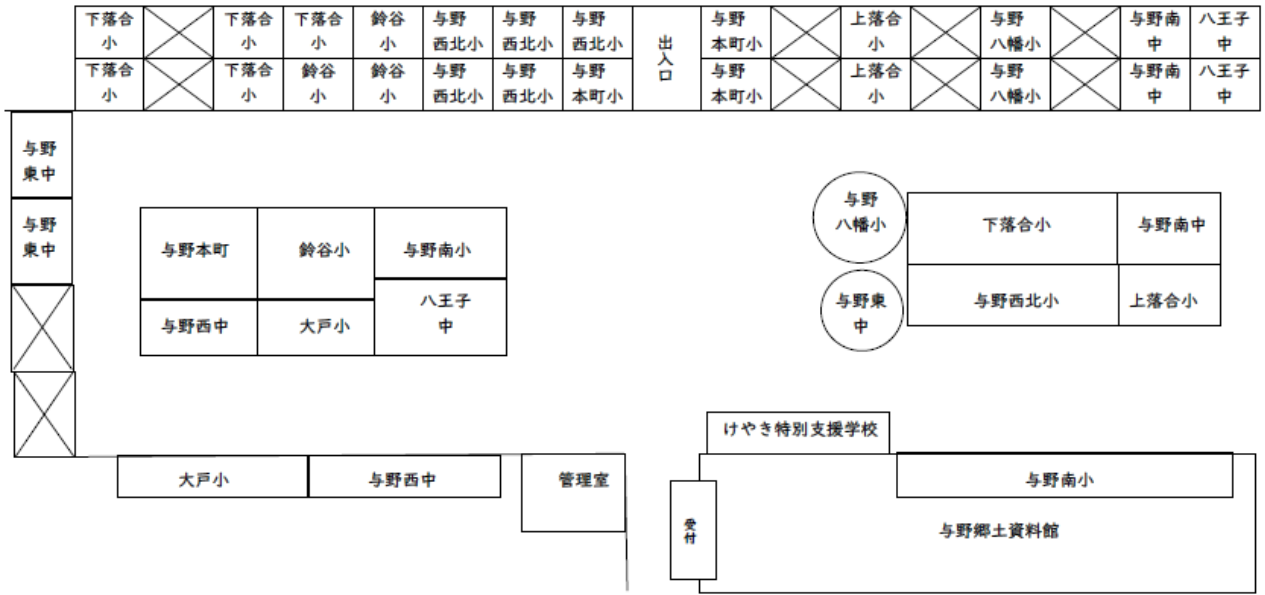

令和6年度

さいたま市特別支援教育作品展「中央区」

(上落合小学校児童作品)

期日： 令和7年1月25日(土) 9:30~16:15
1月26日(日) 9:30~16:15
1月27日(月) 9:30~16:15
1月28日(火) 9:30~15:15
※終了時刻の30分前までに入場してください
※天候等により、時間に変更になることがあります

会場： 「いーよの」(与野本町小学校複合施設)地域サロン

参加校 一覧

与野本町小学校 上落合小学校 大戸小学校 下落合小学校 与野西北小学校
鈴谷小学校 与野南小学校 与野八幡小学校 与野東中学校 与野南中学校
八王子中学校 与野西中学校 埼玉県立けやき特別支援学校

主催：さいたま市中央区特別支援学級設置小・中学校
さいたま市教育研究会特別支援教育専門部
後援：さいたま市教育委員会
一般社団法人さいたま市手をつなぐ育成会

※駐車場が混み合いますので公共交通機関をご利用ください。

◆展示会場 案内図

◆会場への案内図

◆会場アクセス

- ・与野本町駅西口より、徒歩約 4 分
- ・与野駅西口より、徒歩約 20 分