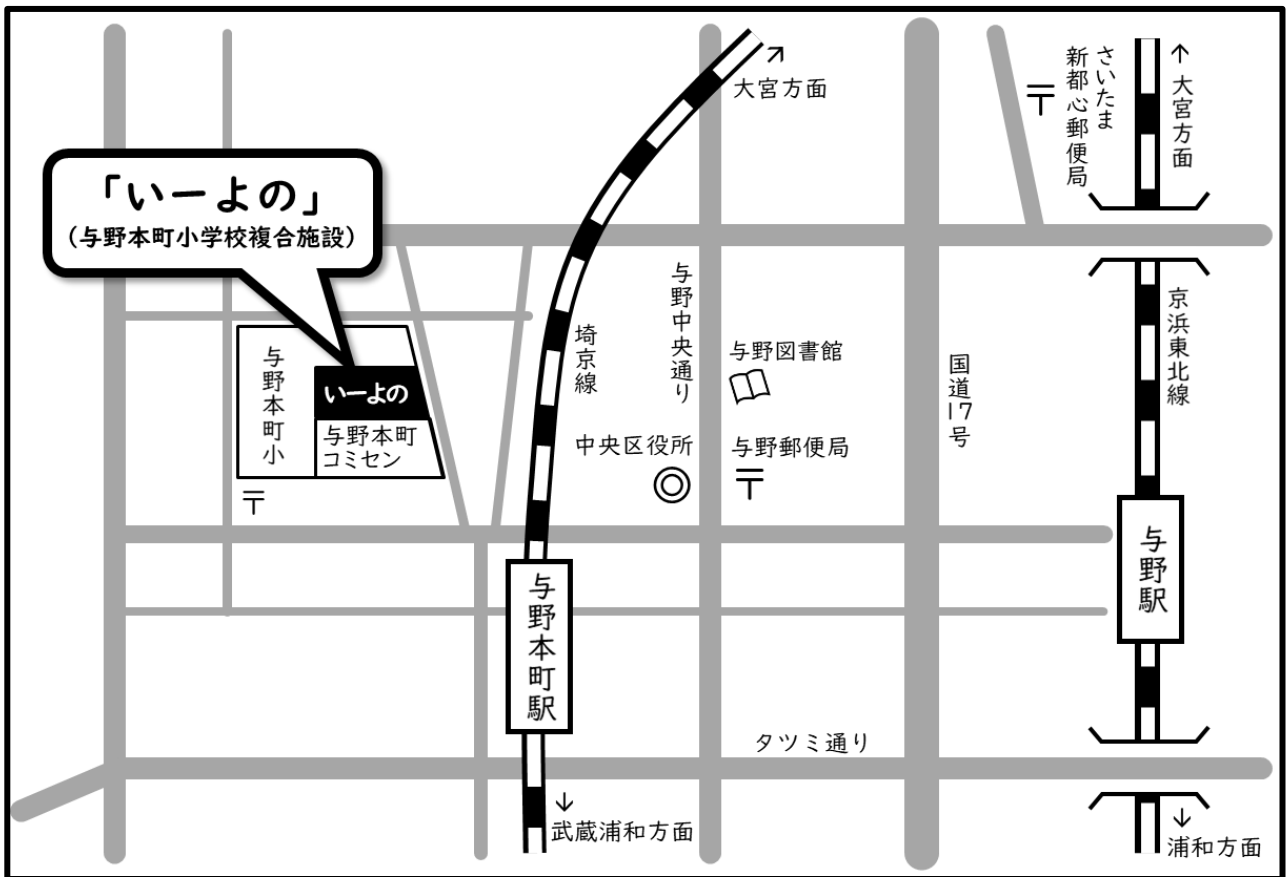

与野本町小学校 上落合小学校 大戸小学校 下落合小学校 与野西北小学校
鈴谷小学校 与野南小学校 与野八幡小学校 与野東中学校 与野南中学校
八王子中学校 与野西中学校 埼玉県立けやき特別支援学校

主催：さいたま市中央区特別支援学級設置小・中学校
さいたま市教育研究会特別支援教育専門部
後援：さいたま市教育委員会
一般社団法人さいたま市手をつなぐ育成会

※駐車場が混み合いますので公共交通機関をご利用ください。

◆展示会場 案内図

◆会場への案内図

◆会場アクセス

- ・与野本町駅西口より、徒歩約 4 分
- ・与野駅西口より、徒歩約 20 分