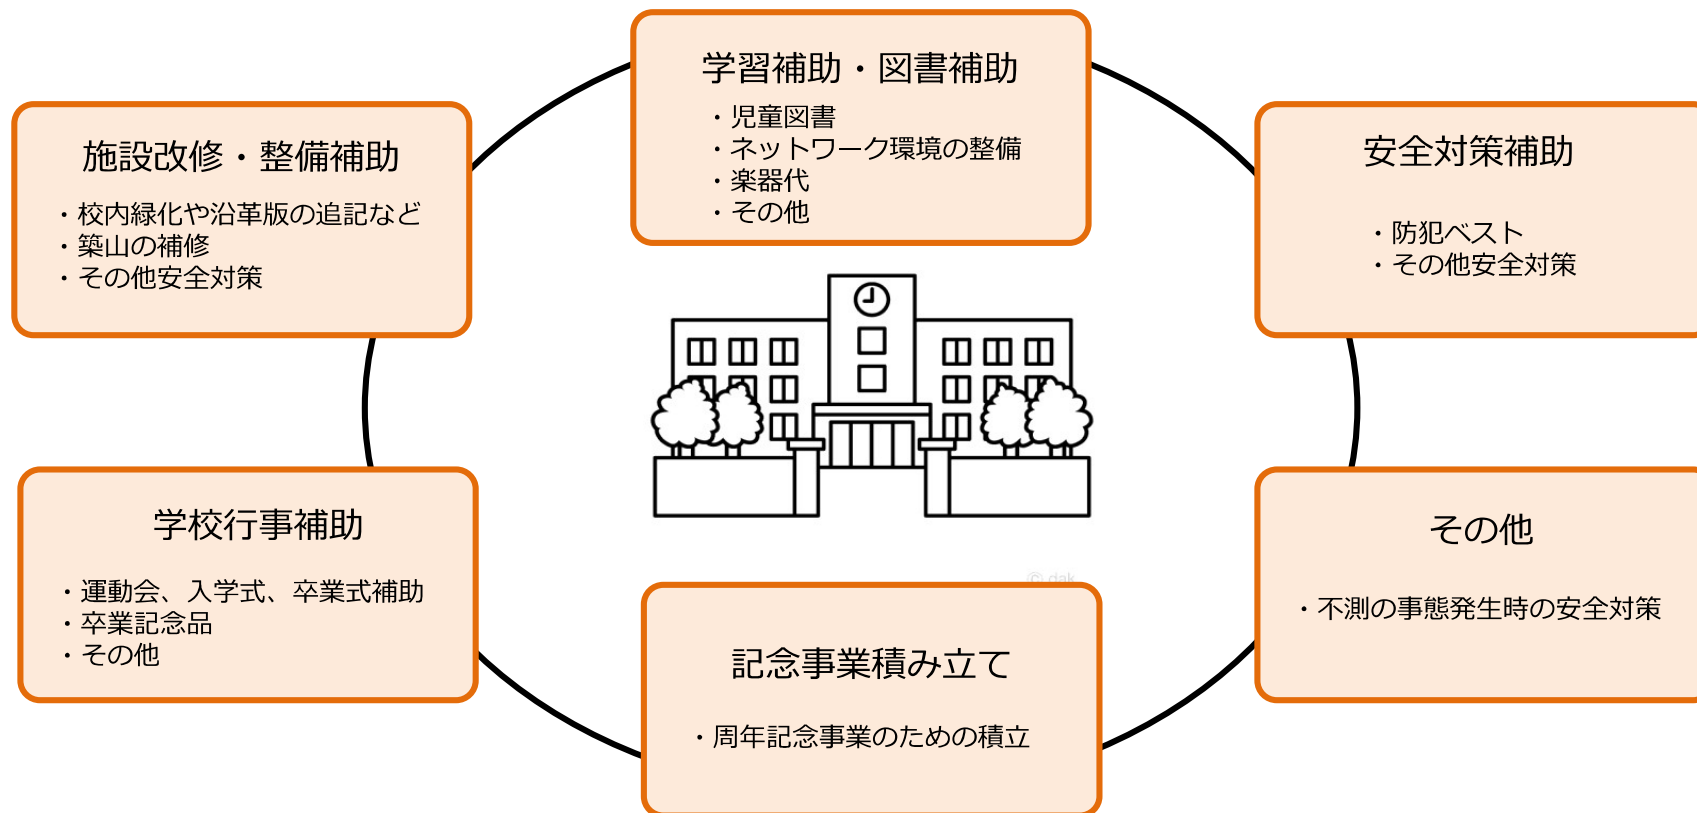

# 上落合小学校後援会のご案内

上落合小学校後援会とは、学校・PTAが行う事業や安全対策などの後援や、学習・図書補助、子どもたちの健やかな成長と地域の連携による防犯・安全確保のために協力することを目的とした組織です

正会員は本会の目的にご賛同いただける保護者の皆様です。賛助会員は校区内の各自治会、個人の方々、また、地域の事業所様にも特別賛助会員としてご賛同いただいております。学校と家庭、そしてより良い地域環境のためにご理解ご協力をお願い致します。