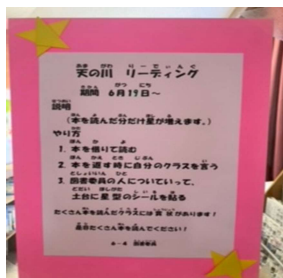

よむよむひろば

がっこうとしょかん
学校図書館だより

さいたま市立上落合小学校図書館発行 令和6年夏号

みなさん、こんにちは！

学校図書館では、6月19日(水)から図書委員会による読書イベント「天の川リーディング」を開催しています。本の返却時にもらった星を台紙に張り、学年の枠を越えてクラス対抗で、星の数を競うというものです。図書委員さんが作ってくれた台紙を4クラス分、廊下に貼り出しました。たくさん本を読んでステキな天の川を完成させてくださいね。